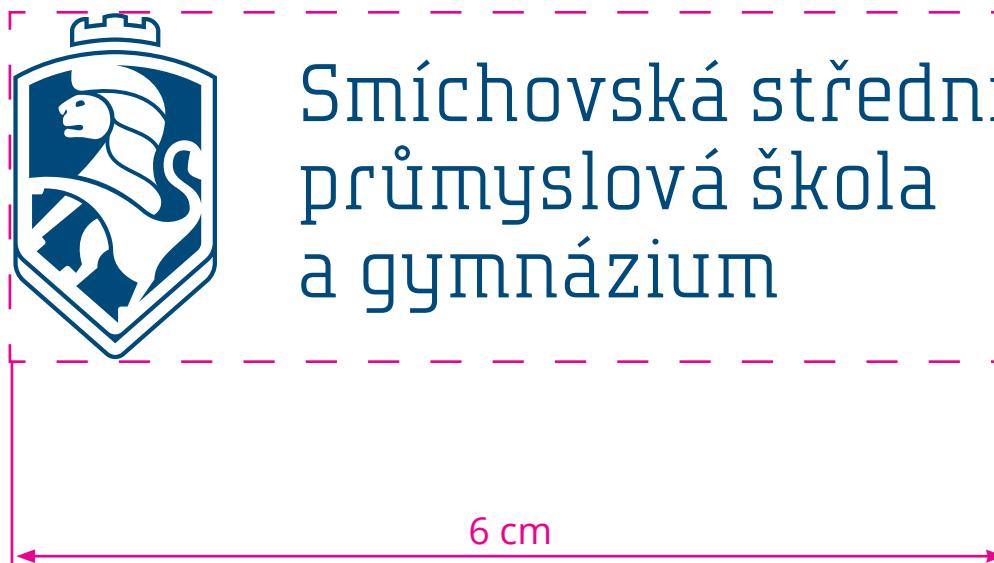

Minimální velikost loga

11

Minimální velikost loga zajišťuje jeho dostatečnou čitelnost. U základní verze je nutné zachovat minimálně 6 cm šířku loga. V případě zkrácené verze loga může být zmenšena až na velikost 1,5 cm. Při použití menší šířky, než je doporučeno, není zajištěna dostatečná čitelnost loga. Spodní loga ukazují reálnou velikost log.